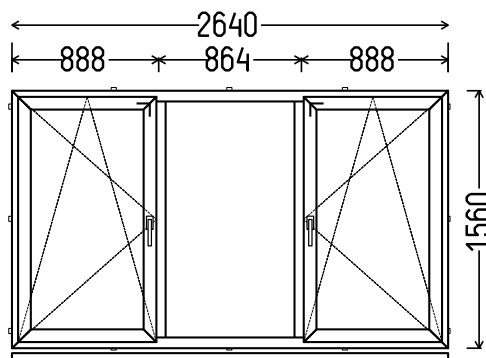

PVC LANGAI, DURYS, ALIUMINIO KONSTRUKCIJOS

MB LAGMETA
 Erdvilo g. 3, Kaunas
www.lagmeta.lt
 8 657 81899

2019 12 06

AKCIJA-IŠPARDAVIMAS

1. Profilių sistema: CLASICTHERM lauko durys
2. Profilių spalva: balta
3. Stiklinimas: 24mm plastiko plokštė balta, Ug=1.21 (24) / 24 mm stiklo paketas, Ug=1.1 (4-16-4sel)
4. Užraktai: G-U
5. atsidaro į lauką, vaizdas iš lauko. Spyna su 1 kaiščiu ir 4 ritinėliais (valdymas nuo rankenos), aliuminis slenkstis.

Vaizdas iš lauko
 LD1 (2vnt)

		EUR be PVM	Kiekis, vnt	Suma, EUR
1030x2080mm	2.14m ²	300	2	600

Vaizdas iš vidaus
 L2 (1vnt)

1. Profilių sistema: SILVER CLASSIC (6 kameros, 70mm storio)
2. Profilių spalva: balta
3. Stiklinimas: 24 mm stiklo paketas, Ug=1.1 (4-16-4sel)
4. Užraktai: ROTO FRANK AG

		EUR be PVM	Kiekis, vnt	Suma, EUR
2640x1560mm	4.12m ²	210.00	1	210.00

Gaminių kiekis, vnt: 3
 Bendras plotas, m²: 8.40

Viso (be PVM): 810.00
PVM (21%): 271.55
IŠ VISO APMOKĖJIMUI, EUR: 980.10