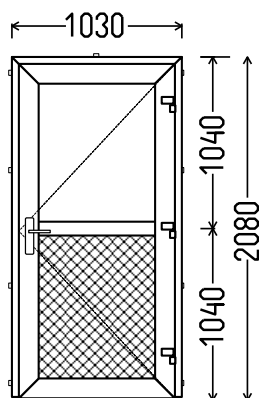

PVC LANGAI, DURYS, ALIUMINIO KONSTRUKCIJOS

MB LAGMETA
 Erdvilo g. 3, Kaunas
www.lagmeta.lt
 8 657 81899

2019 12 06

AKCIJA-IŠPARDAVIMAS

1. Profilių sistema: CLASICTHERM lauko durys
2. Profilių spalva: balta
3. Stiklinimas: 24mm plastiko plokštė balta, Ug=1.21 (24) / 24 mm stiklo paketas, Ug=1.1 (4-16-4sel)
4. Užraktai: G-U
5. atsidaro į lauką, vaizdas iš lauko. Spyna su 1 kaiščiu ir 4 ritinėliais (valdymas nuo rankenos), aliuminis slenkstis.

Vaizdas iš lauko
 LD1 (2vnt)

		EUR be PVM	Kiekis, vnt	Suma, EUR
1030x2080mm	2.14m ²	300	2	600

Vaizdas iš vidaus
 L2 (1vnt)

1. Profilių sistema: SILVER CLASSIC (6 kameros, 70mm storio)
2. Profilių spalva: balta
3. Stiklinimas: 24 mm stiklo paketas, Ug=1.1 (4-16-4sel)
4. Užraktai: ROTO FRANK AG